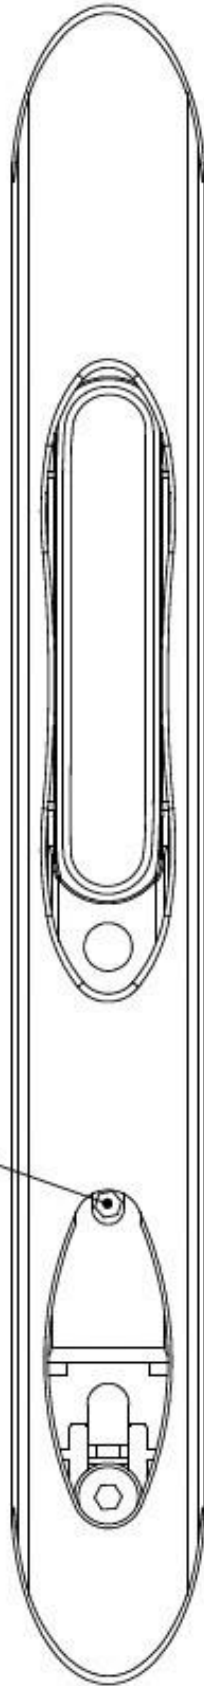

SERRURE COQILLE SIMPLE 5232

Fermé

Ouvert

Réglage en
profondeur
du crochet
ou de l'axe

Blocage du
crochet ou
de l'axe