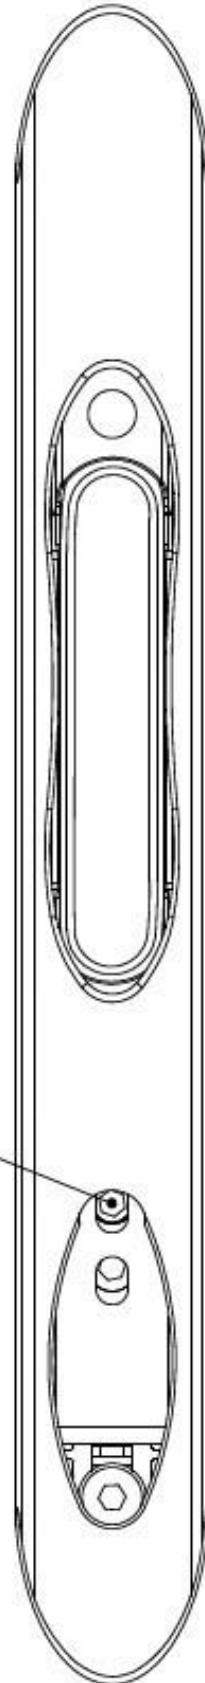

SERRURE COQILLE SIMPLE 5232

Fermé

Ouvert

Réglage en
profondeur
du crochet
ou de l'axe

Blocage du
crochet ou
de l'axe