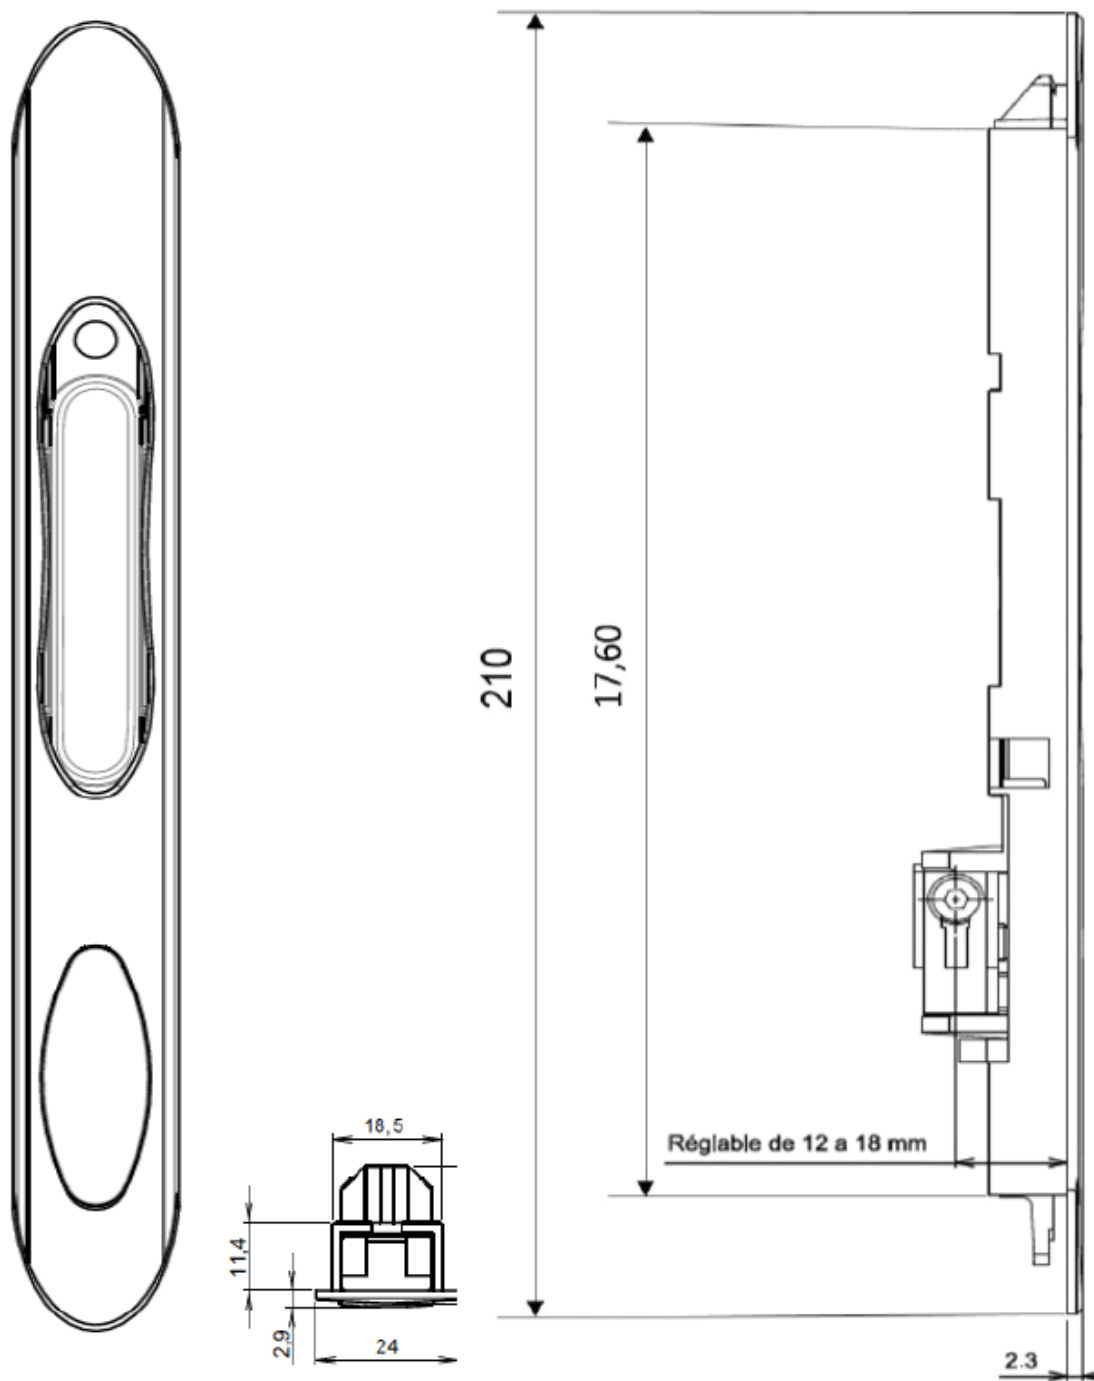

SERRURE COQILLE SIMPLE 5232

Fermé

Ouvert

Réglage en
profondeur
du crochet
ou de l'axe

Blocage du
crochet ou
de l'axe